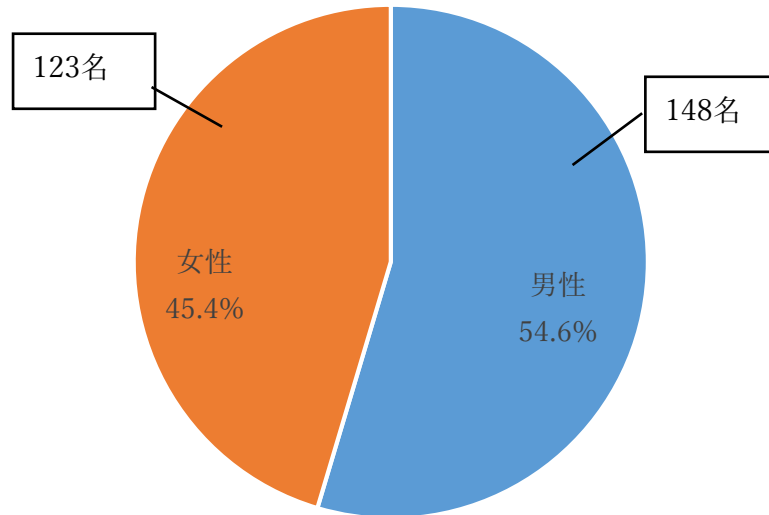

令和2年11月～令和4年9月 直島町新型コロナウイルス陽性者内訳

年代男女別人数

R4.9.24現在 n = 271

年代別発生割合

R4.9.24現在 n = 271

男女別割合

R4.9.24現在

n = 271

月別発生人数の推移

R4.9.24現在