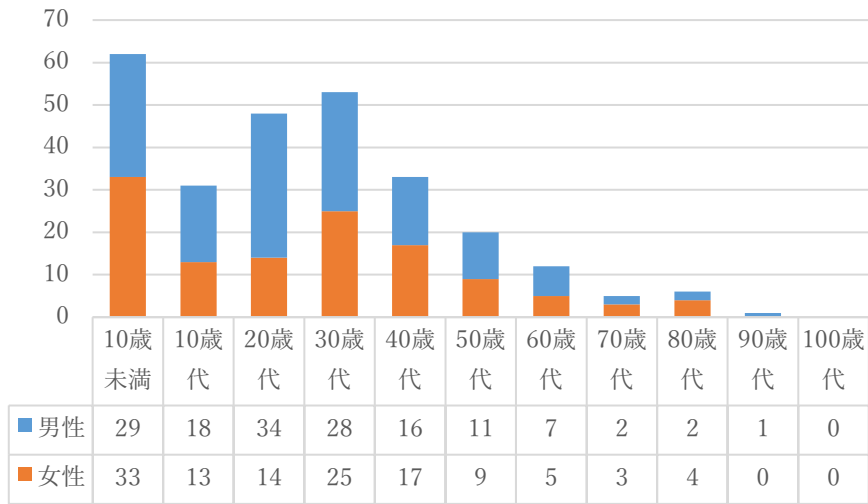

令和2年11月～令和4年9月 直島町新型コロナウイルス陽性者内訳

年代男女別人数

R4.9.24現在 n = 271

年代別発生割合

R4.9.24現在 n = 271

男女別割合

R4.9.24現在

n = 271

月別発生人数の推移

R4.9.24現在