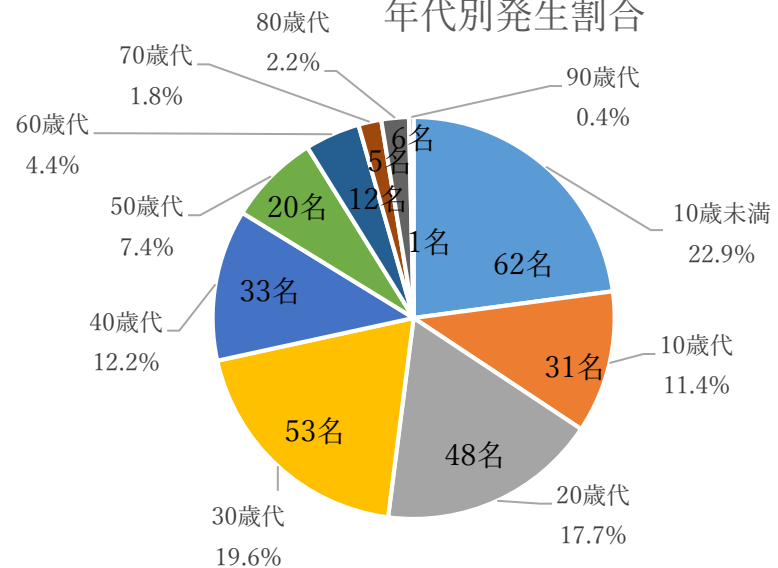

令和2年11月～令和4年9月 直島町新型コロナウイルス陽性者内訳

年代男女別人数

R4.9.24現在 n = 271

年代別発生割合

R4.9.24現在 n = 271

男女別割合

R4.9.24現在

n = 271

月別発生人数の推移

R4.9.24現在